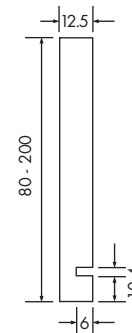

Vinyl Wrapped Drawer