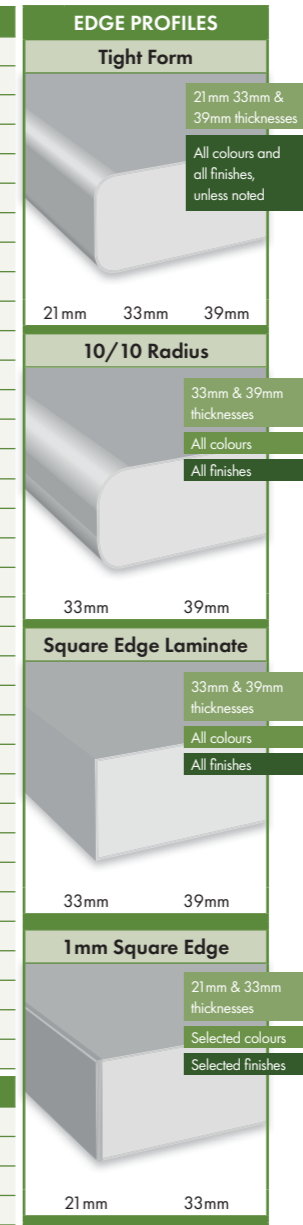

1mm x 29mm 100m Un-glued	1mm x 38mm 100m Un-glued	1mm x 55mm 100m Un-glued
EDGE PROFILES					
Tight Form					
2416	Alabaster	△	na	na	na
5506	Aluminium	△	na	na	na
26187	Amaro	△	44336	na	na
50532	Avion Grey	△	50529	na	na
26178	Black Wenge	△	44339	na	na
47658	Blossom White	△	48579	53461	na
8560	Café Cream	△	44340	na	na
47657	Canterbury Grey	△	48581	53462	na
26173	Cavia Lini	△	44342	53998	na
26181	Char Oak	◆	44343	na	na
26301	Cinder	△	51661	44102	na
26174	Crema Lini	△	na	na	na
26176	European Walnut	△	na	na	na
50775	Ferro	◆	50777	na	na
26308	Greige	△	44403	na	na
33382	Husk	△	51663	na	na
55501	Italian Cotton	∅	na	na	na
33380	Jamaican Walnut	△	51704	na	na
47124	Maison Oak	△	50539	54000	na
9118	Malt	△	44404	na	na
8564	Moss Grey	△	44407	na	na
55502	Natural Cotton	∅	na	na	na
26179	Natural Oak	△	44409	53973	na
33393	Nickel	△	47524	47525	na
50533	Nouveau Grey	△	50521	50522	na
49700	Oxford	△	49699	na	na
25309	Soft Walnut	△	44416	54387	na
25307	Stone Grey	△	44417	54006	na
26306	Strata Grey	◆	44418	na	na
26311	Taupe	△	44419	na	na
26182	Tessuto Milan	△	44420	na	na
42866	Titanium	△	na	na	na
5544	Tuross Oak	△	51707	54009	na
26183	White Mist	△	44422	na	na
33388	Whitewood	△	51708	na	na
RAVINE					
55500	Artisan Oak	∅	na	na	na
55491	Avion Grey	∅	na	na	na
42707	Black Wenge	∅	na	na	na
42708	Bleached Walnut	∅	na	na	na
55473	Blossom White	∅	na	na	na
42709	Café Oak	∅	na	na	na
55654	Canterbury Grey	∅	na	na	na
42710	Char Oak	∅	na	na	na
46772	Distressed Wood	◆	na	na	na
42711	Drifted Oak	∅	na	na	na
55629	Elemental Grey	∅	na	na	na
55473	Gossamer White	∅	na	na	na
55643	Greige	∅	na	na	na
42712	Maison Oak	∅	na	na	na
42713	Maroso Milan	∅	na	na	na
42714	Natural Oak	∅	na	na	na
46456	Notaio Walnut	∅	na	na	na
42715	Satra Wood	∅	na	na	na
42716	Sepia Oak	∅	na	na	na
42717	Soft Walnut	∅	na	na	na
42718	Tessuto Milan	∅	na	na	na

Scan the QR code for a detailed list of profile and thickness availability.